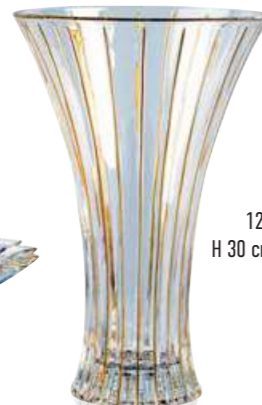

12577/62
H 30 cm - ø 19 cm