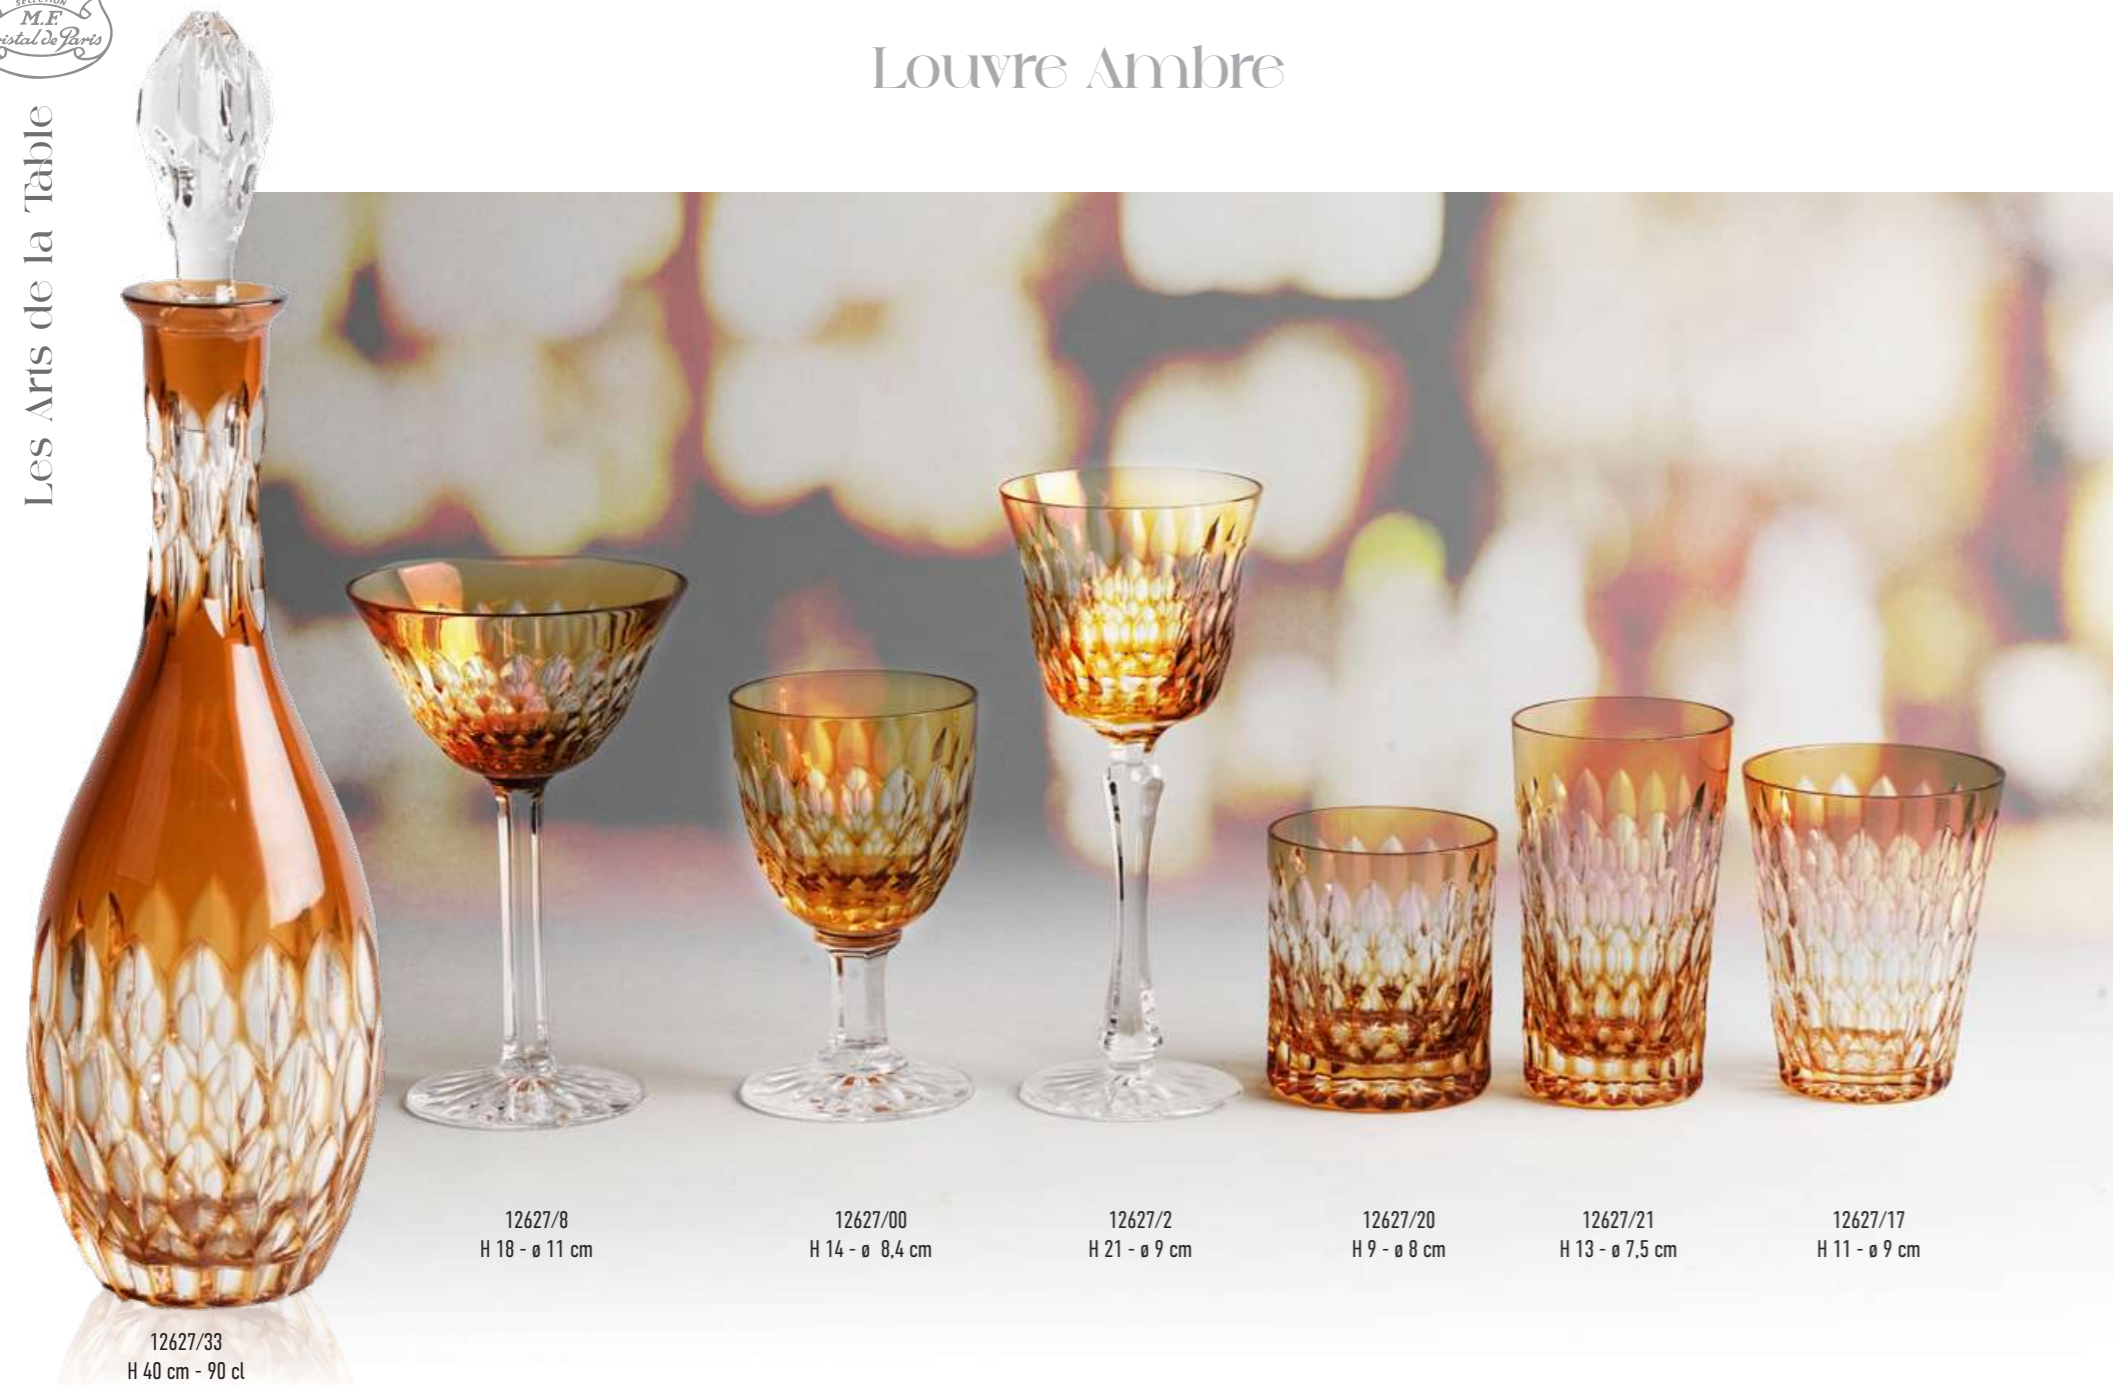

12627/7198PS
H 19 - ø 20 cm

83046/12627
H 40 cm

Louvre
Ambre

12627/7075P
H 34 - ø 25 cm

12627/7198
H 10 - ø 19 cm

12627/7198P
H 28 - ø 20 cm

Louvre Ambre

12627/33
H 40 cm - 90 cl