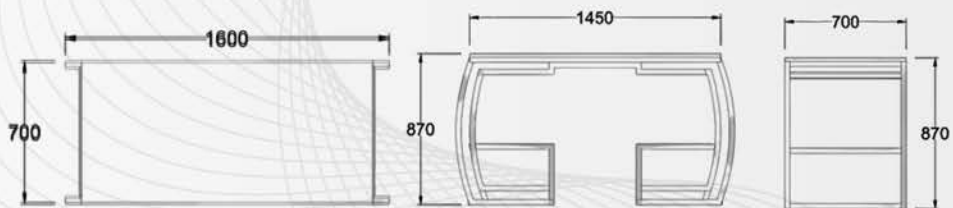

BUFFET TABLES

VIM

BUFFET TABLES

BFT. 97.020H

Marble Table Top

BFT. 97.020H

VAULT 1

*BUFFET
TABLES*