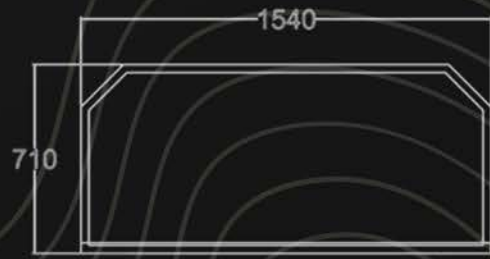

VERVE

BUFFET TABLES

BFT. 97.021H