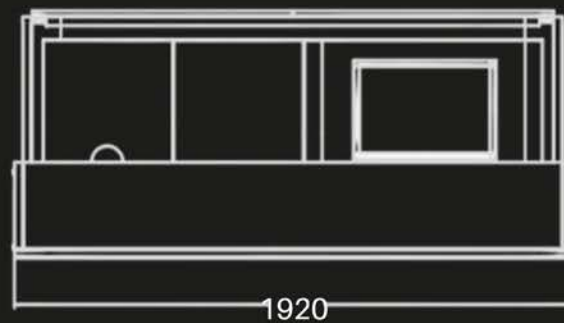

HUSTLE

MOBILE BAR

Sink

MBB. 95.006F

VERT & AEON LIVE STATION
Crown Plaza, Changi Singapore

VERT *MOBILE BAR*

MBB.95.014F

VERT + TROLLEY