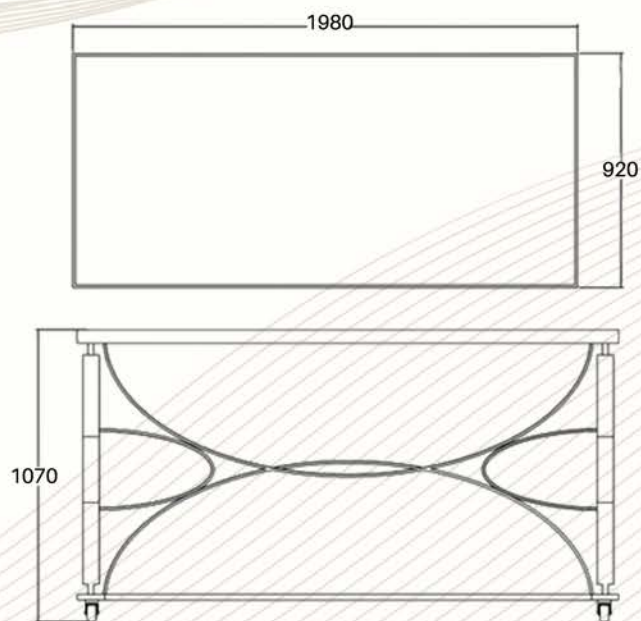

BUFFET TABLES

VIM

BUFFET TABLES

BFT. 97.020H

Marble Table Top

BFT. 97.020H

VAULT 1

*BUFFET
TABLES*