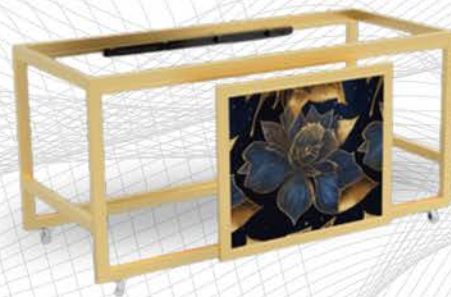

HUSTLE

MOBILE BAR

Sink

MBB. 95.006F

VERT & AEON LIVE STATION
Crown Plaza, Changi Singapore

VERT *MOBILE BAR*

MBB.95.014F

VERT + TROLLEY