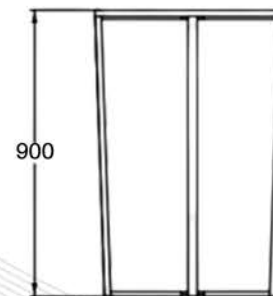

VENA

COCKTAIL TABLE

600

900