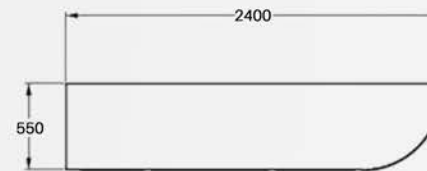

WAVE

COCKTAIL TABLE

CKT. 96.023X

MOBILE BARS

MBB. 95.004B

ACCCLAIMED

MOBILE BAR

GLORY MOBILE BAR