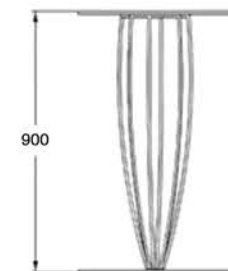

SLEET 1.0
CKT. 96.021X

ECHO
CKT. 96.025X

TWINE
CKT. 96.024X

VERO

COCKTAIL TABLE

TRILO

COCKTAIL TABLE

CKT. 96.003X