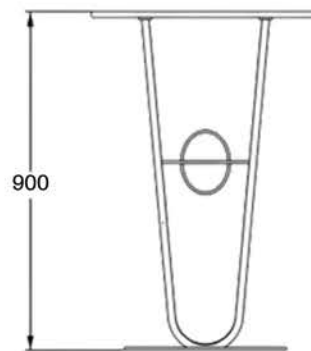

VENA

COCKTAIL TABLE

600

900

ORB

COCKTAIL TABLE

CKT 96.004X

Ø610.00