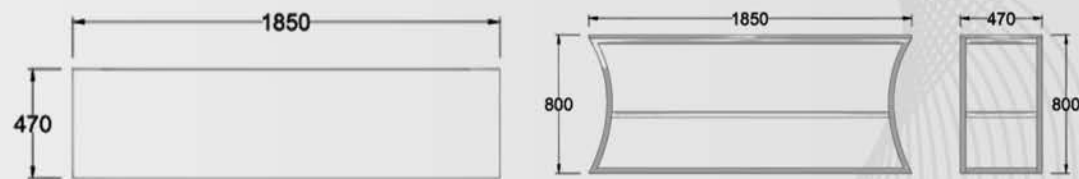

BUFFET TABLES

VIM

BUFFET TABLES

BFT. 97.020H

Marble Table Top

BFT. 97.020H

VAULT 1

*BUFFET
TABLES*